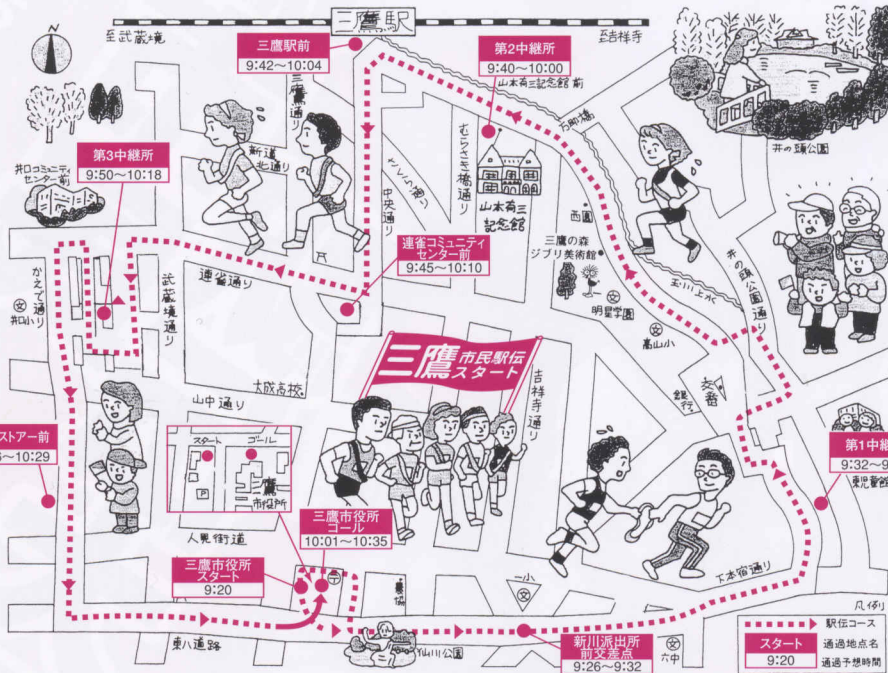

第18回 三鷹市民駅伝大会参加チーム部門別一覧表

〔一般男子の部〕 120 チーム

- | | | | | |
|----------------|-----------------|-----------------|---------------|----------------|
| 1 矢吹町A | 5 三鷹市陸協A | 6 三鷹消防署A | 7 西部住協A | 8 三鷹警察署 |
| 9 さくら整骨院 | 10 天神前クリニックA | 11 走れパロス | 12 大島酒場 | 13 オーバーティク・I |
| 14 NSアスリートクラブ | 15 四中341975 | 16 志賀興業 | 17 がっどびーえす | 18 元気な商工会 |
| 19 チーム・文伸 | 20 五中教員とその仲間達 | 21 西園反省会Run乱 | 22 JA東京むさし野球部 | 23 H・T・M |
| 24 下連雀保育園れんげB | 25 クインテット | 26 チームGS | 27 丸利根道志会 | 28 三鷹異業種交流プラザ |
| 29 三鷹の社RC | 30 ミタカロジスティクス | 31 三鷹の森学園三鷹三中 | 32 北野ダイーズ | 33 日本無線ソフトテニス |
| 34 やさい畑 | 35 ダックス | 36 チーム・ピキン | 37 三鷹タイガース | 38 法政高校陸上部 |
| 39 ICUランナーズ | 40 ソノラス・コート三鷹 | 41 風が強く吹いている | 42 三小おやじの会A | 43 東台おやじの会 |
| 44 森三中猿部の仲間たち | 45 サム電子機械 | 46 長谷川病院Aチーム | 47 長谷川病院Bチーム | 48 ジャムコA |
| 49 SIKファミリー | 50 Team おおくじら | 51 藤原ファミリー | 52 ロイヤル三鷹U-50 | 53 チーム香酒★BOYS |
| 54 こじまやFC | 55 五小オyajランナーズA | 56 Moichi | 57 イオカース | 58 佳仁友友会 |
| 59 FCMボイズ | 60 牟礼お父さんの群れ | 61 アナログ時計一茶 | 62 アナログ時計一麺 | 63 レオパード三鷹 |
| 64 はなかいどうーかい | 65 はなかいどうーどう | 66 チーム駅前 | 67 子育て奮闘中 | 68 Team Y |
| 69 7キッカーズスタッフ | 70 ハイパーテンション | 71 三鷹高校陸上部 | 72 マッティーノFC | 73 大沢台小RC |
| 74 市民の会 | 75 チーム ラトリエ2 | 76 東京三鷹RC | 77 爆走おやじ | 78 走ったろうズ男子組 |
| 79 にじの会 | 80 高山父親の会A | 81 MJSC | 82 くらら三鷹 | 83 コボンノーズ |
| 84 土踏まS | 85 みたか社協ランナーズ | 86 三鷹消防署B | 87 完走！はばたけチーム | 88 三鷹の森ジブリ美術館 |
| 89 チーム大岩 | 90 おやじランナーズ | 91 チーム青亀 | 92 チーム積水ハウス | 93 井之頭病院でいけあ |
| 94 石沢牧場 | 95 三鷹サタデー学級 | 96 高玉会計事務所 | 97 走れトーマス | 98 スペインスクールA |
| 99 スペインスクールB | 100 ポバジョギングクラブ | 101 REDSOX 走ろう会 | 102 ASA三鷹南口陸連 | 103 アツデンB |
| 104 税理士法人アイム | 105 野村病院 | 106 武蔵野日赤A | 107 武蔵野日赤B | 108 東和ランドテック |
| 109 ハートフル歯科本院 | 110 ハートフル歯科北口院 | 111 SUNNY HAWKS | 112 ICU第二男子寮 | 113 三鷹高校教職員 |
| 114 いちよう苑とけやき苑 | 115 弘済ケアセンター | 116 三小ポンパイエ | 117 天神前クリニックB | 118 東京大学三鷹寮A |
| 119 C-Cafe | 120 医師会闘走会ショージ | 121 オーバーティク・II | 122 東京大学三鷹寮B | 123 弘済どんぐり介護仲間 |